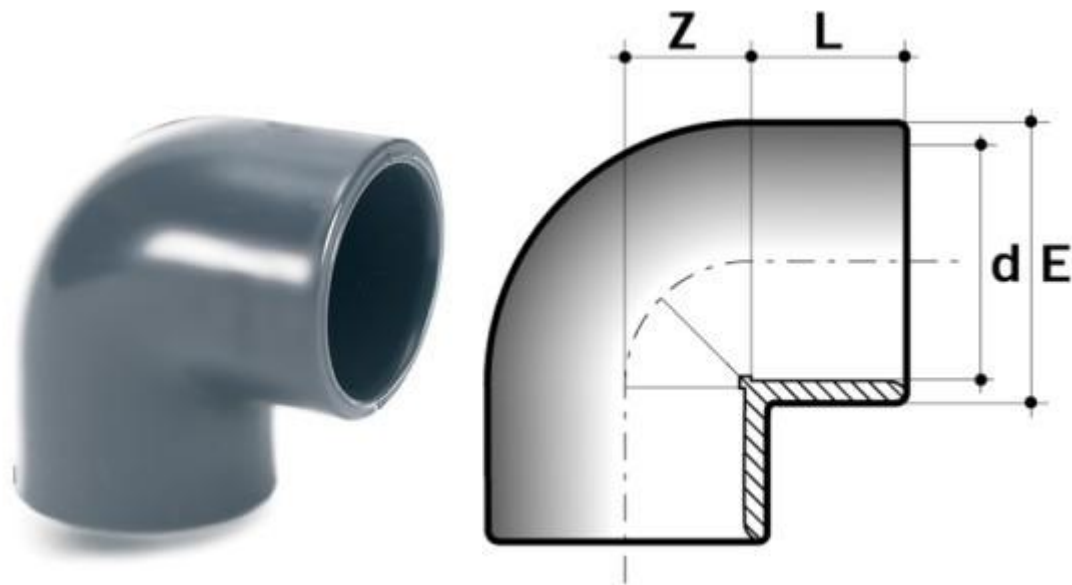

Угол ПВХ 90° клеевой

| Code | d | L | Z | E | PN | Gr | Pack | Box |
|----------|-----|-----|-----|-----|----|-------|------|-----|
| EL503150 | 315 | 162 | 239 | 358 | 10 | 23500 | 5 | XL |
| EL502800 | 280 | 146 | 210 | 316 | 10 | 15620 | 8 | XL |
| EL501400 | 140 | 76 | 73 | 164 | 16 | 1990 | 6 | L |
| EL502250 | 225 | 119 | 115 | 258 | 10 | 7500 | 20 | XL |