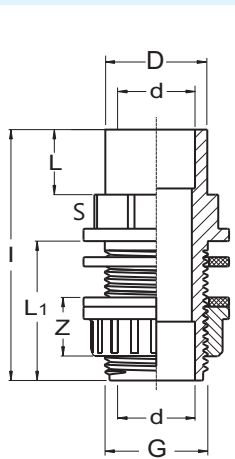

Переходной Адаптор для ПВХ Бакв/Цистерн

PVC Tank adaptor

Traversée de paroi en PVC

Manguito tanque PVC

01 10 1312 000

| d  | D  | G      | L  | L1 | Z  | I   | S  | Gr  | Kon.  |
|----|----|--------|----|----|----|-----|----|-----|-------|
| 16 | 20 | " 1/2  | 16 | 33 | 13 | 61  | 25 | 20  | B 150 |
| 20 | 25 | " 3/4  | 19 | 42 | 17 | 74  | 32 | 42  | B 70  |
| 25 | 32 | 1"     | 22 | 45 | 19 | 82  | 40 | 66  | B 40  |
| 32 | 40 | 1" 1/4 | 26 | 49 | 20 | 92  | 50 | 110 | C 100 |
| 40 | 50 | 1" 1/2 | 31 | 49 | 23 | 98  | 60 | 188 | C 60  |
| 40 | 50 | 1" 3/4 | 31 | 49 | 23 | 98  | 60 | 190 | C 60  |
| 50 | 63 | 2"     | 38 | 52 | 25 | 111 | 69 | 240 | C 40  |

| Арт. №         |
|----------------|
| 01 10 1312 006 |
| 01 10 1312 010 |
| 01 10 1312 014 |
| 01 10 1312 018 |
| 01 10 1312 020 |
| 01 10 1312 022 |
| 01 10 1312 026 |

NEW