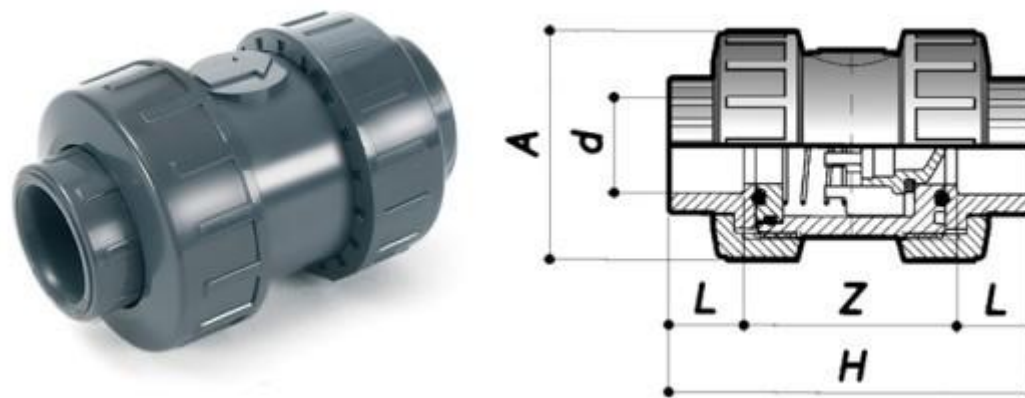

Обратный клапан ПВХ (пружинный) клеевой

Code	d	DN	L	Z	H	A	PN	Gr	Pack	Box
CVD11110	4"	100	61	168	290	210	10	4740	2	M
CVD11090	3"	80	51	148	250	166	10	2770	3	M
CVD11075	2"1/2	65	44	130	218	145	10	1740	5	M

CVD11063	2"	50	38	94	170	116	16	980	10	M
CVD10050	50	40	31	84	146	96	16	560	18	M
CVD10040	40	32	26	72	124	80	16	370	27	M
CVD10032	32	25	22	63	107	68	16	250	22	S
CVD10025	25	20	19	56	94	60	16	170	32	S
CVD10020	20	15	16	49	81	50	16	100	50	M
CVD10016	16	10	14	53	81	50	16	100	50	M