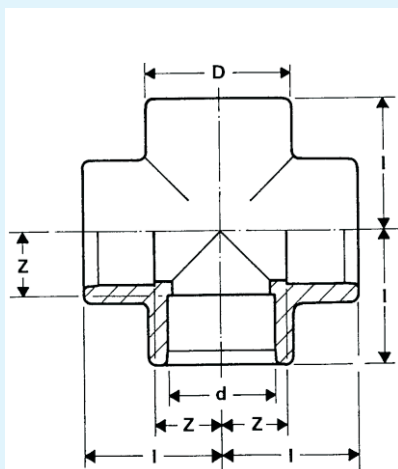

Клеевая Крестовина

Crosses

Croix

Cruces

01 05 1068 000

d	D	l	Z	Gr	Кол.
20	25	27	11	21	B 90
25	31	33	14	34	B 40
32	38	39	17	57	B 30
40	47	49	22	95	C 60
50	62	59	28	244	C 30
63	77	72	34	420	C 20
75	88	84	40	525	C 9
90	109	99	48	1104	D 15
110	132	119	58	1890	D 8

Арт. №

01 05 1068 020

01 05 1068 025

01 05 1068 032

01 05 1068 040

01 05 1068 050

01 05 1068 063

01 05 1068 075