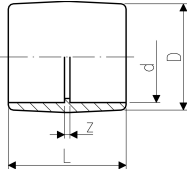

Стандарт PROGEF, раструбы равнопроходные

Модель:

- Материал: PP-H
- * use pipe SDR 7.4

d (mm)	code	SP	weight (kg)	L (mm)	D (mm)	z (mm)
16	727 910 105	10	0,010	33	26	7
20	727 910 106	10	0,013	35	31	7
25	727 910 107	10	0,019	39	36	7
32	727 910 108	10	0,026	43	44	7
40	727 910 109	10	0,041	48	54	8
50	727 910 110	10	0,072	54	66	8
63	727 910 111	5	0,118	62	82	8
75	727 910 112	10	0,147	70	93	8
90	727 910 113	10	0,238	81	112	11
110	727 910 114	5	0,425	96	134	14