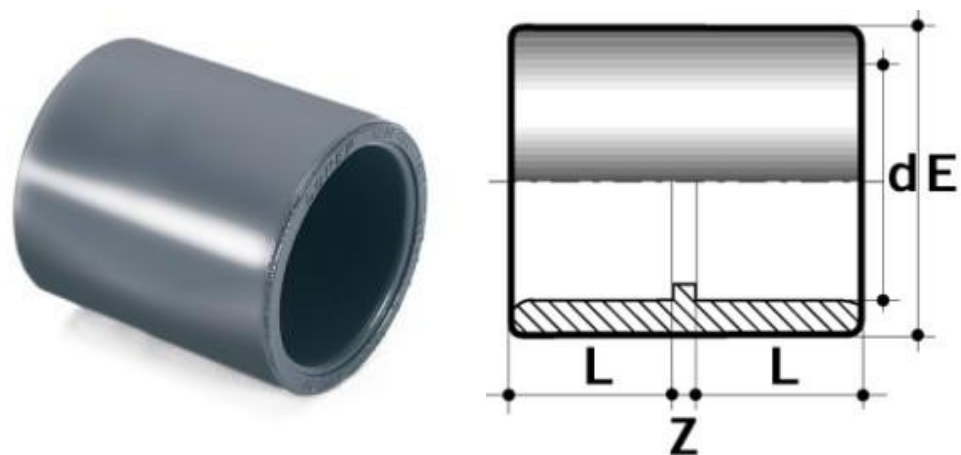

Муфта ПВХ клеевая

Code	d	L	Z	E	PN	Gr	Pack	Box
SO103150	315	165	12	355	10	9820	12	XL
SO102800	280	147	10	320	10	7750	14	XL
SO101400	140	76	9	161	16	1100	12	L

SO100750

75

44

4

88

16