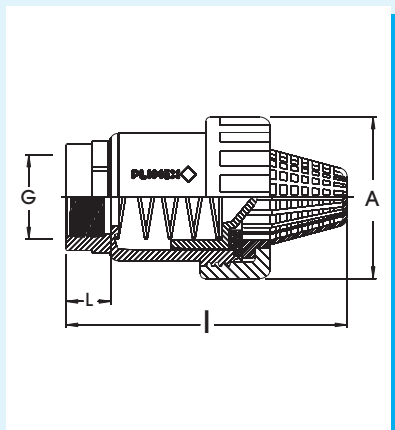

Одноборный Обратный Клапан В с Фильтр-Сеткой

Single union spring foot valves female

Clapets crépine à ressort simple union femelle

Válvulas de pie una tuerca anti-retorno hembra

01 72 1294 000

G	A	I	L	Gr	Кол.
"½	48	74	15	66	B 50
"¾	68	104	16	178	C 60
1"	68	105	19	190	C 50
1"¼	95	146	21	421	C 12
1"½	95	148	22	456	C 12
2"	115	174	26	765	C 12

Арт. №
01 72 1294 012
01 72 1294 034
01 72 1294 100
01 72 1294 114
01 72 1294 150
01 72 1294 200