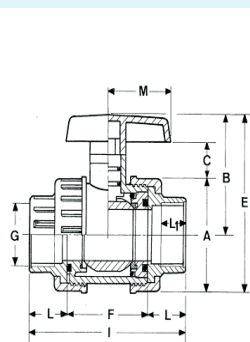

Резьбовой Шаровой Кран Pool

Tapped valves

Vannes filetées

Válvulas roscadas

01 60 1077 000

G	A	B	E	F	I	L	L1	M	Gr	Кол.
" 3/4	65	65	92	54	111	28	20	45	280	C 40
1 "	65	65	92	54	111	28	20	45	280	C 40
1" 1/4	90	93	131	74	148	36	23	62	644	C 16
1" 1/2	90	93	131	74	148	36	23	62	635	C 16
2 "	111	111	155	86	168	44	27	62	1100	C 10
2" 1/2	168	184	221	140	238	47	43	84	3130	C 3
3 "	168	184	221	140	242	55	51	84	3200	C 3

Арт. №

01 60 1077 034

01 60 1077 100

01 60 1077 114

01 60 1077 150

01 60 1077 200

01 60 1077 250

01 60 1077 300