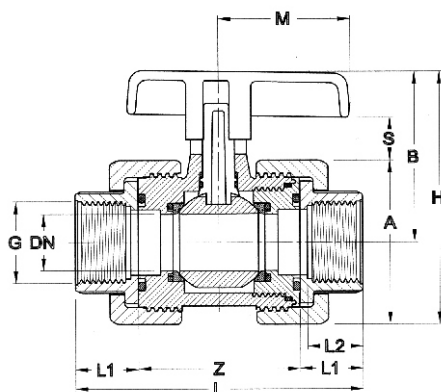

Резьбовой Шаровой Кран

Tapped valves

Vannes filetéés

Válvulas roscadas

01 61 1077 000

G	DN	A	B	H	L	M	S	Z	L1	L2	Gr	Кон.	Арт. №
"3/8	15	48	46	70	84	35	10	44	20	15	130	B 40	01 61 1077 038
"1/2	15	48	46	70	84	35	10	44	20	15	130	B 40	01 61 1077 012
"3/4	20	68	71	105	112	54	18	66	23	16	354	C 40	01 61 1077 034
1"	25	68	71	105	126	54	18	66	30	19	360	C 40	01 61 1077 100
1"1/4	32	95	93	141	149	65	21	88	30,5	21	817	C 16	01 61 1077 114
1"1/2	40	95	93	141	157	65	21	88	34,5	22	854	C 16	01 61 1077 150
2"	50	115	107	164	190	74	23	102	44	26	1433	C 10	01 61 1077 200
2"1/2	65	151	122	197	214	100	25	116	49	31	2530	C 4	01 61 1077 250
3"	80	185	148	240	259	123	30	140	59	35	3860	C 3	01 61 1077 300
4"	80	185	148	240	275	123	30	140	67	35	3800	C 3	01 61 1077 400