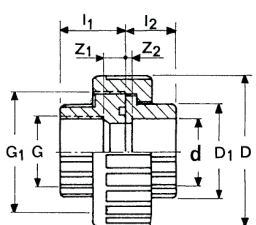

Переходная Разборная Муфта

Unions

Manchons union

Enlaces 3 piezas

01 10 1114 000

d	G	G1	D	D1	l1	l2	Z1	Z2	Gr	Кол.
20	"1/2	40x10	46	28	26	20	10	3	49	B 60
25	"3/4	47x10	56	36	28	23	10	3	85	B 40
32	1"	53x8	67	42	30	26	10	3	123	B 20
40	1"1/4	66x8	82	52	41	31	13	3	201	C 60
50	1"1/2	74x8	88	63	45	35	14	3	262	C 45
63	2"	90x8	106	77	52	42	14	3	437	C 30

Арт. №

01 10 1114 005

01 10 1114 006

01 10 1114 007

01 10 1114 008

01 10 1114 009

01 10 1114 010