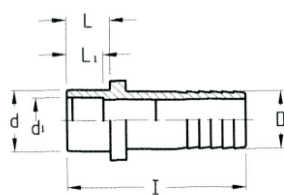

Клеевое Шланговое Сопло

Hose nozzles

Douilles lisses

Bouquillas mangueras lisas

01 05 1113 000

d	d1	D	L	L1	I	Gr	Кон.
12	8	14	12	.....	51	6	A 100
20	14	20	16,5	.....	86	20	B 140
25	19	25	19	.....	92	27	B 80
32	25	30	22,5	19	92	39	B 50
40	32	40	26,5	22,5	115	77	B 30
50	40	45	31,5	26,5	115	91	B 25
63	50	55	38	31,5	115	141	B 15

Арт. №

01 05 1113 012

01 05 1113 020

01 05 1113 025

01 05 1113 032

01 05 1113 040

01 05 1113 050

01 05 1113 063