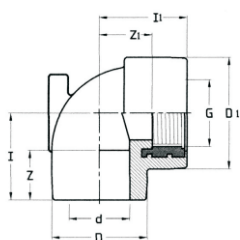

Переходной Настенный Угол 90° с Металлической ВР

Elbows 90° with mettalic female thread & wall connection

Coudes à 90° avec filetage femelle mét. & applique murale

Codo grifo 90° c/ rosca hembra metalica

01 10 1198 000

d	G	I	I ₁	Z	Z ₁	D	D ₁	Gr	Кол.
20	" 1/2	28	28	12	14	31	36	80	В 40
20	" 3/4	32	36	16	20	36	43		
25	" 1/2	32	36	14	22	36	43		
25	" 3/4	32	36	14	20	36	43	128	В 30

Арт. №

01 10 1198 005

01 10 1198 006