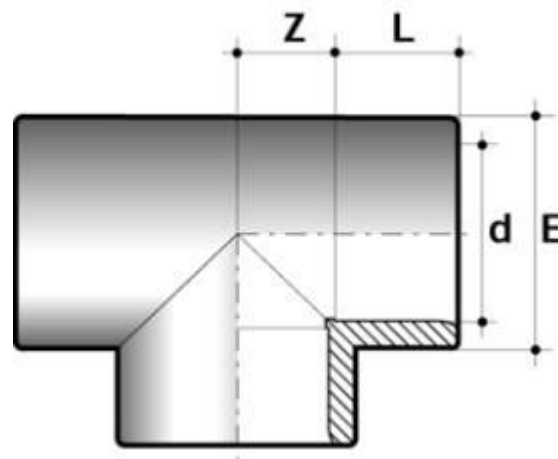

Тройник ПВХ 90° клеевой

Code	d	L	Z	E	Gr	Pack	Box
TE401600	160	86	81	188	4100	3	L
TE402800	225	119	114	258	9700	15	XL
TE403150	315	165	159	360	24350	4	XL
TE402800	280	147,5	142	319	17480	7	XL