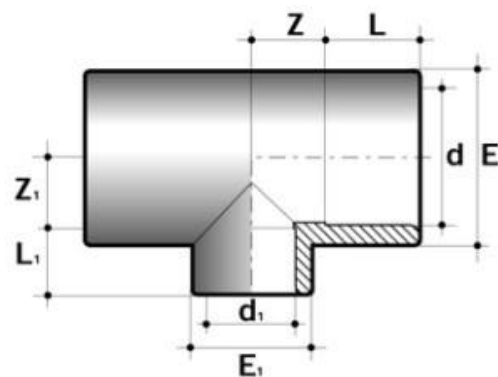

Тройник 90° ПВХ с внутренней резьбой ВхВР

Code	dxG	L	L1	Z	Z1	E	Gr	Pack	Box	E1
TR42025B	25 x ½	19	14	14	14	33,5	40	300	M	28
TR42032B	32 x ½	22	16	17	17	42	66	140	M	28
TR42032C	32 x ¾	22	19	17	17	42	68	140	M	34
TR42040B	40 x ½	26	16	21	21	51	112	80	M	28
TR42040C	40 x ¾	26	19	21	21	51	115	80	M	34

TR42040D	40 x 1	26	22	21	21	51	117	80	M	42
TR42050B	50 x ½	31	16	26	26	61	165	50	M	28
TR42050C	50 x ¾	31	19	26	26	61	166	50	M	34
TR42050D	50 x 1	31	22	26	26	61	170	50	M	42
TR42050E	50 x 1" ¼	31	26	26	26	61	178	50	M	51
TR42063B	63 X ½	38	16	33	33	75	280	30	M	28
TR42063C	63 x ¾	38	19	33	33	75	282	30	M	34
TR42063D	63 x 1	38	22	22	33	75	283	30	M	42
TR42063E	63 x 1" ¼	38	26	26	33	75	287	30	M	51
TR42063F	63 x 1" ½	38	31	33	33	75	308	30	M	61