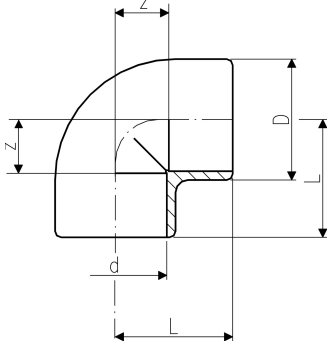

Колено 90°, PVC-C
метрическое

d (mm)	PN (bar)	code	SP	weight (kg)	z (mm)	D (mm)	L (mm)
16	16	723 100 105	10	0,015	9	21	23
20	16	723 100 106	10	0,014	11	25	27
25	16	723 100 107	10	0,025	14	31	33
32	16	723 100 108	10	0,047	17	40	39
40	16	723 100 109	10	0,077	21	49	47
50	16	723 100 110	10	0,139	26	61	57
63	16	723 100 111	10	0,259	33	76	72
75	16	723 100 112	5	0,437	40	90	84
90	16	723 100 113	5	0,626	46	110	97
110	16	723 100 114	3	1,085	61	128	116
160	16	723 100 117	1	3,097	80	185	166