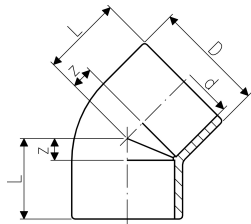

Колено 45°, PVC-C
метрическое

d (mm)	PN (bar)	code	SP	weight (kg)	z (mm)	D (mm)	L (mm)
16	16	723 150 105	10	0,008	5	21	19
20	16	723 150 106	10	0,011	5	25	21
25	16	723 150 107	10	0,021	6	31	25
32	16	723 150 108	10	0,037	8	40	30
40	16	723 150 109	5	0,063	10	49	36
50	16	723 150 110	5	0,110	12	61	43
63	16	723 150 111	10	0,207	14	76	52
75	16	723 150 112	5	0,323	17	88	61
90	16	723 150 113	4	0,526	20	106	71
110	16	723 150 114	10	0,782	28	137	89
160	16	723 150 117	1	2,384	36	185	122
225	10	723 150 120	1	4,833	49	250	168