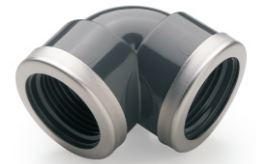

Резьбовой Угол 90°с Усиливающими Кольцами

Elbows 90° with reinforce rings

Coudes à 90° avec anneaux de renfor

Codos 90° con anillas de refuerzo

01 02 1001 000

G	D	I	Z	Gr	Кол.
" 1/2	30	28	14	39	B 120
" 3/4	37	33	17	60	B 70
1 "	45	38	20	90	B 40
1" 1/4	53	45	25	128	B 25
1" 1/2	64	50	30	207	B 15
2 "	76	60	35	309	B 10

Арт. №

01 02 1001 012

01 02 1001 034

01 02 1001 100

01 02 1001 114

01 02 1001 150

01 02 1001 200