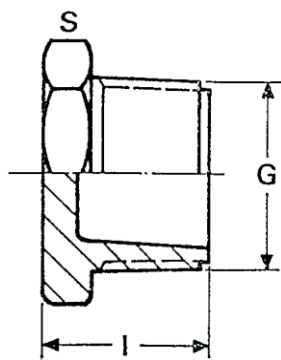

Резьбовая Заглушка

Plugs

Bouchons mâle

Tapones macho

01 01 1011 000

G	L	S	Gr	Кол.
" 1/2	25	27	9	A 70
" 3/4	28	36	19	A 40
1 "	32	41	29	A 20
1" 1/4	35	50	44	B 70
1" 1/2	36	60	64	B 60
2 "	42	75	115	B 30
2" 1/2	46	78	133	B 25
3 "	50	92	202	B 15
4 "	57	116	350	B 8

Арт. №

01 01 1011 012

01 01 1011 034

01 01 1011 100

01 01 1011 114

01 01 1011 150

01 01 1011 200

01 01 1011 250