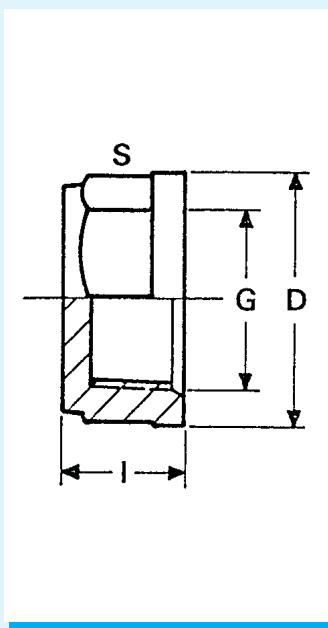

Резьбовая Заглушка ВР

Caps

Bouchons femelle

Tapones hembra

01 01 1012 000

G	D	I	S	Gr	Кол.
" 1/2	37	21	32	18	A 40
" 3/4	42	24	36	24	A 30
1 "	50	26	46	40	A 20
1" 1/4	60	29	55	60	B 60
1" 1/2	65	31	60	70	B 50
2 "	81	36	75	126	B 30
2" 1/2	88	63	90	196	B 15
3 "	105	70	106	297	B 10
4 "	129	89	129	518	B 6

Арт. №

01 01 1012 012

01 01 1012 034

01 01 1012 100

01 01 1012 114

01 01 1012 150

01 01 1012 200

01 01 1012 250